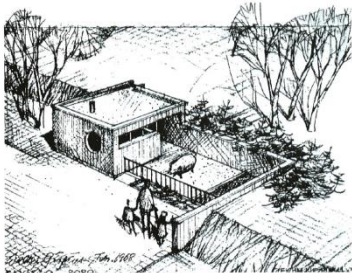

TAC パラッツォ ロロ

TAC Palazzo RORO

スタジオラインを創設したフィリップ・ローゼンタールは、バウハウスの初代校長であり世界的建築家のヴァルター・グロピウス博士と『賭け』をし、勝ったフィリップはグロピウスにペットのブタ“ロロ”のための小屋を設計させたという驚きの逸話が残っています。そのストーリーをもとにしたスペシャルなコレクションが、フィリップ生誕100年の2016年にリリースされました。